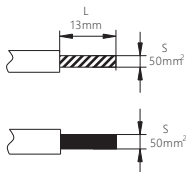

Instalación
Установка
Kurulum
Εγκατάσταση
Instalare
Installera

Installeren
Installation
Installazzjoni
Telepítés
Instalēt
İdiegti

1

(mm)

2

Red	Rouge	Rojo	Rood	Green	Vert	Verde	Groen
Punane	Punainen	Червоный	Rød	Roheline	Vihreä	Зелений	Grøn
Червен	Vermelho	Kırmızı	Ařmar	Зелен	Verde	Yeşil	Modor
Czerwony	Rød	Kόκκίνο	Piros	Zielony	Grønn	Πράσινο	Zöld
Rot	Červené	Roşu	Sarkans	Grün	Zelená	Verde	Zaļš
Красный	Rosso	Röd	Raudona	Зеленый	Verde	Grön	Žalias

3

TH35-7.5 DIN Rail

4

In (A)	S(Cu) mm ²
32	6
63	16
80	25
100	35
125	50

Zhejiang Chint Electric Co., Ltd.

NH2-125

Add: No.1, CHINT Road, CHINT Industrial Zone, North Baixiang,
Yueqing, Zhejiang 325603, P.R.China