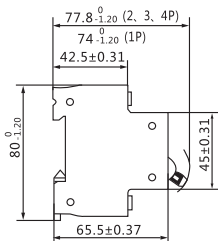

Miniatūr circuit breaker

Automātslēdzis

Modulinis automatinis jungiklis

1

Installation
Paigaldamine
Инсталиране
Instalacja
Installation
Установка

Installation
Asennus
Instalação
Installasjon
Instalace
Installazione

Instalación
Установка
Kurulum
Εγκατάσταση
Instalare
Installera

Installeren
Installation
Installazzjoni
Telepítés
Instalēt
İdiegti

1

(mm)

2

3

TH35-7.5 DIN Rail

4