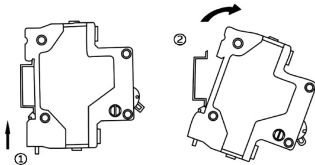

Instalación
Установка
Kurulum
Εγκατάσταση
Instalare
Installera

Installeren
Installation
Installazzjoni
Telepítés
Instalēt
İdiegti

1

(mm)

2

3

TH35-7.5 DIN Rail

4

In (A)	S(Cu) mm ²
1~6	1
10	1.5
16, 20	2.5
25	4
32	6
40, 50	10
63	16

Zhejiang Chint Electrics Co., Ltd.

eB Series

Add: No.1, CHINT Road, CHINT Industrial Zone, North Baixiang,

Yueqing, Zhejiang 325603, P.R.China