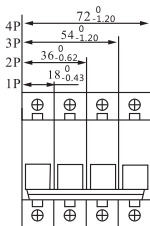

Miniatūr circuit breaker

Automātslēdzis

Modulinis automatinis jungiklis

1

Installation
Paigaldamine
Инсталиране
Instalacja
Installation
Установка

Installation
Asennus
Instalação
Installasjon
Instalace
Installazione

Instalación
Установка
Kurulum
Εγκατάσταση
Instalare
Installera

Installeren
Installation
Installazzjoni
Telepítés
Instalēt
İdiegti

1

(mm)

2

3

TH35-7.5 DIN Rail

4